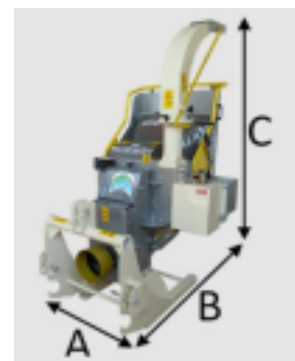

Základní data

Model	Max Ø materiálu (mm)	Hmotnost (kg)	Počet nožů	Výkon (m³/h)
TITAN PTO	105	180	2	4-12

Rozměry

Model	A	B	C
TITAN PTO	70 cm	128 cm	165 cm

Cenová nabídka:

TITAN PTO

Kardan kat. 4 s volnoběžkou

Sada 4 ks nože + šrouby

Celkem za uvedenou specifikaci

104 000,- Kč

O výrobcí:

Po 30 letech zkušeností v oblasti zemědělské a lesní techniky založil Lucio Gobbato v roce 2003 firmu GL&D srl. V následujících letech se firma vyprofilovala do dnešní podoby, kdy je zaměřená na výrobu štěpkovačů různých velikostí a typů. V současnosti dodává štěpkovače do celé Evropy. Dnes má GL&D k dispozici nejlepší inženýry, kteří při zavádění inovací nezapomínají myslet environmentalisticky – proces výroby přizpůsobují zvyšujícím se nárokům na snižování dopadů na životní prostředí.

ALFA PROFI s.r.o., Útěchov 52, 644 00 Brno

+420 736 176 035; +420 511 141 770; info@alfaprofi.cz; <https://www.alfaprofi.cz/>

IČ: 29187923 DIČ: CZ29187923 zapsána v OR u Krajského soudu v Brně oddíl C, vložka 64247

facebook.com/AlfaProfi

facebook.com/Bokimobil

facebook.com/greenclimberCZSK

youtube.com/c/ALFAPROFIsroBrno