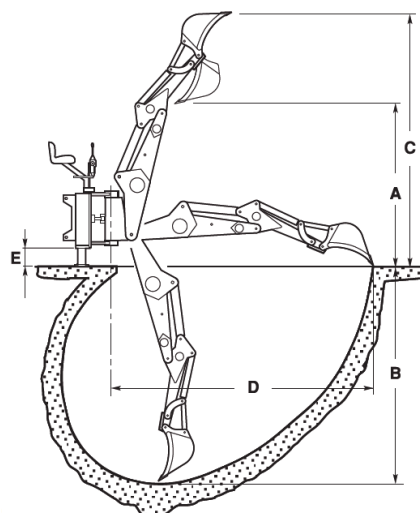

[facebook.com/greenclimberCZSK](https://facebook.com/greenclimberCZSK)

[youtube.com/c/ALFAPROFIsroBrno](https://youtube.com/c/ALFAPROFIsroBrno)

- dvě nezávislé opěrné nohy hydraulicky ovládané
- nezávislý hydraulický systém s čerpadlem, 15 l nádrží, olejovým filtrem a hydraulickým olejem
- rám s bočním posuvem
- rozvaděč s ovládací pákou
- dvoupákové ovládání
- maximální pracovní tlak 190 barů
- pouzdra a čepy z tvrzené oceli
- vlastní hydraulický rozvaděč
- hřídele hydraulických válců dvojitě pochromované
- lžice se záběrem 250 mm
- příslušenství na přání: hydraulický zámek  
300–400 mm lžice  
800 mm svažovací lžice

| Model  | 3.15  |
|--------|-------|
| A (mm) | 1 250 |
| B (mm) | 1 700 |
| C (mm) | 2 300 |
| D (mm) | 2 200 |
| E (mm) | 250   |

| Lžíce  |       |
|--------|-------|
| 250 mm | 440 € |
| 300 mm | 450 € |
| 400 mm | 490 € |